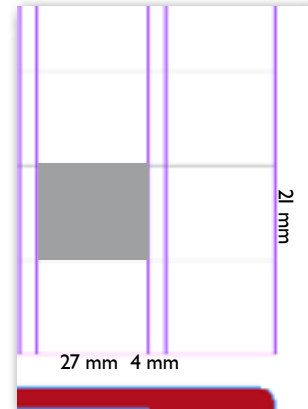

Heftformat & Dateiformate

Heftformat: 210 x 297 mm
 Satzspiegel: 182 x 252 mm

Dateiformate:

- .pdf
- .eps
- psd
- .tiff
- .jpg
- .bmp

Die Anzeigedaten werden vom Auftraggeber druckfähig zur Verfügung gestellt.

4

5

Anzeigen im Heft und der U3

Anzeigen auf den Innenseiten und der U3

Auf den Innenseiten und der U3 (Umschlaginnenseite hinten) sind Anzeigenformate frei gestaltbar und werden mit dem Raster abgeglichen.

Der Anzeigenpreis wird pro angebrochenem Quadrant auf der Seite berechnet.

Maße

Anzeigenquadrant: 27 x 21 mm (B x H)
 Spaltenabstand im Satzspiegel: 4 mm

Preis

pro Anzeigenquadrant
 27 x 21 mm (B x H): 15 Euro

Anzeigen innerer Umschlag U2

Anzeigen auf der inneren Umschlagseite U2

Auf der U2, der Rückseite der Titelseite, sind Anzeigen im Satzspiegel in folgenden Formaten möglich.

1/1	182 x 252 mm (B x H)	960.- Euro
1/2 hoch	89 x 252 mm (B x H)	480.- Euro
1/3 hoch	58 x 252 mm (B x H)	320.- Euro
1/2 quer	182 x 126 mm (B x H)	480.- Euro
1/3 quer	182 x 84 mm (B x H)	320.- Euro
1/4 quer	182 x 63 mm (B x H)	240.- Euro