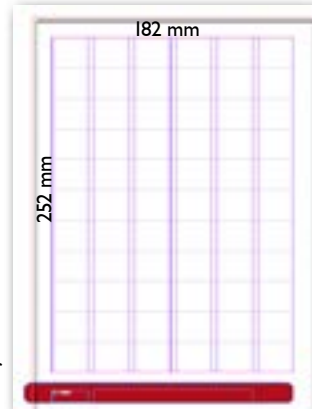

Heftformat & Dateiformate

Heftformat: 210 x 297 mm
 Satzspiegel: 182 x 252 mm

Dateiformate:

- .pdf
- .eps
- psd
- .tiff
- .jpg
- .bmp

Die Anzeigedaten werden vom Auftraggeber druckfähig zur Verfügung gestellt.

Der Anzeigenpreis wird pro angebrochenem Quadrant auf der Seite berechnet.

Maße

Anzeigenquadrant: 27 x 21 mm (B x H)
 Spaltenabstand im Satzspiegel: 4 mm

Preis

pro Anzeigenquadrant
 27 x 21 mm (B x H): 15 Euro

Anzeigen innerer Umschlag U2

Anzeigen auf der inneren Umschlagseite U2

Auf der U2, der Rückseite der Titelseite, sind Anzeigen im Satzspiegel in folgenden Formaten möglich.

1/1	182 x 252 mm (B x H)	960.- Euro
1/2 hoch	89 x 252 mm (B x H)	480.- Euro
1/3 hoch	58 x 252 mm (B x H)	320.- Euro
1/2 quer	182 x 126 mm (B x H)	480.- Euro
1/3 quer	182 x 84 mm (B x H)	320.- Euro
1/4 quer	182 x 63 mm (B x H)	240.- Euro